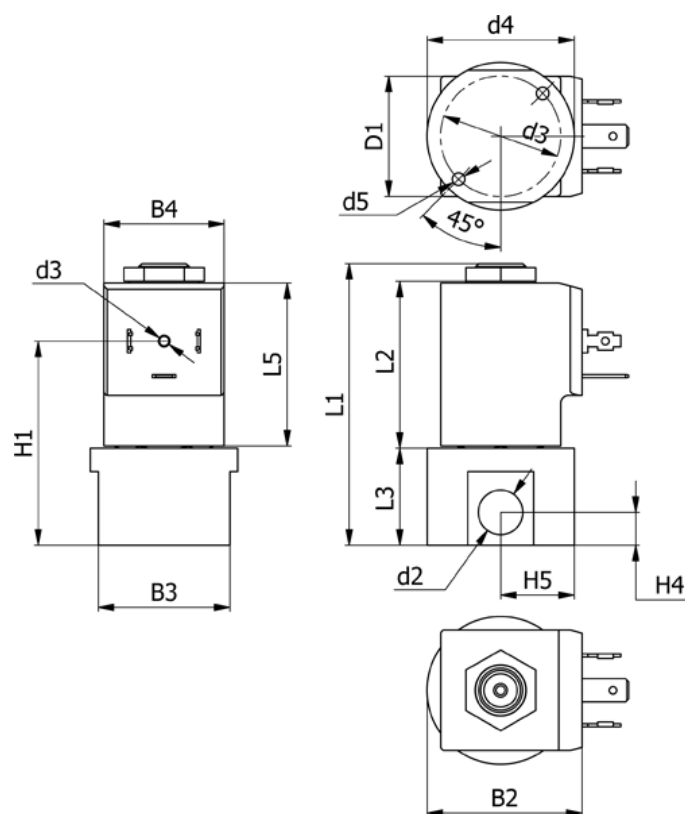

Varenummer: 588Q2C160SB0457
 Beskrivelse: Magnetventil type Q2C160.SB0.457 2/2 NC
 230 VAC 50HZ dyse 6,0 hus i Rustfast AISI 303 Portstr. G1/4"

Mål

B2 = 40	H1 = 52.5
B3 = 34	H4 = 8.5
B4 = 31	H5 = 19
d2 = G1/4"	L1 = 72.6
d3 = M3x4	L3 = 25
d4 = 31	L5 = 42.5
d5 = M4x8	Lysning = 6.0
Flow = 12.0	Spænding = 230 VAC 50HZ

Ventilfunktion = 2/2 NC